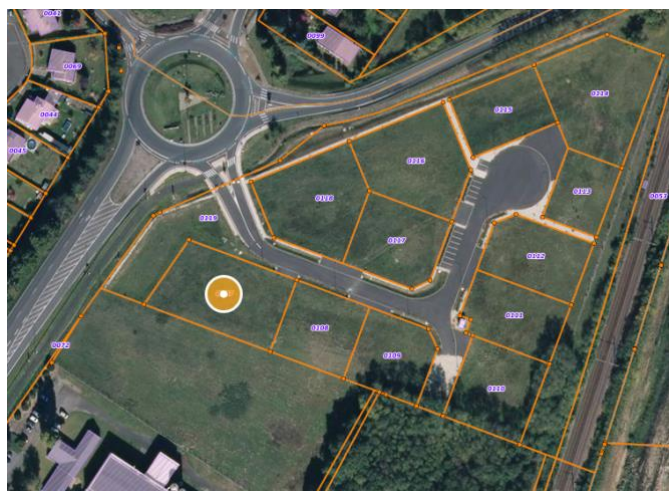

05 49 20 20 12

bienvenue@grand-chatellerault.fr

OFFRE ENTREPRISE : REPRISE/IMPLANTATION/CRÉATION

PARCELLES POUR IMPLANTATION / CRÉATION D'ENTREPRISE

15 € HT / m²

- Description :

Située sur la commune de Dangé-Saint-Romain, la zone d'activité des Varennes est composée de parcelles allant de 900m² à 2000m² et peut accueillir jusqu'à 12 entreprises.

Ces parcelles, localisées à l'entrée Nord du territoire, jouxtent la N10 et sont viabilisées (gaz, réseau internet, réseau fluvial, ...)

Une partie de cette zone accueille actuellement plusieurs entreprises.

Idéal pour de l'immobilier d'entreprise

- Surface :

De 900 à 2000 m²

- Localisation :

Dangé-Saint-Romain,
86220

- Subventions potentielles :

Aide à l'immobilier d'entreprise mise en place par Grand Châtellerault